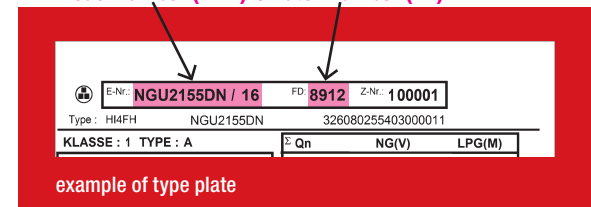

Free service hotline: 0800 1908.