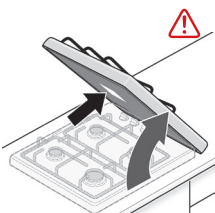

Vrijstaande tafelmodelgaskookplaten:
het typeplaatje is te vinden aan de onderkant van het apparaat of in de handleiding.